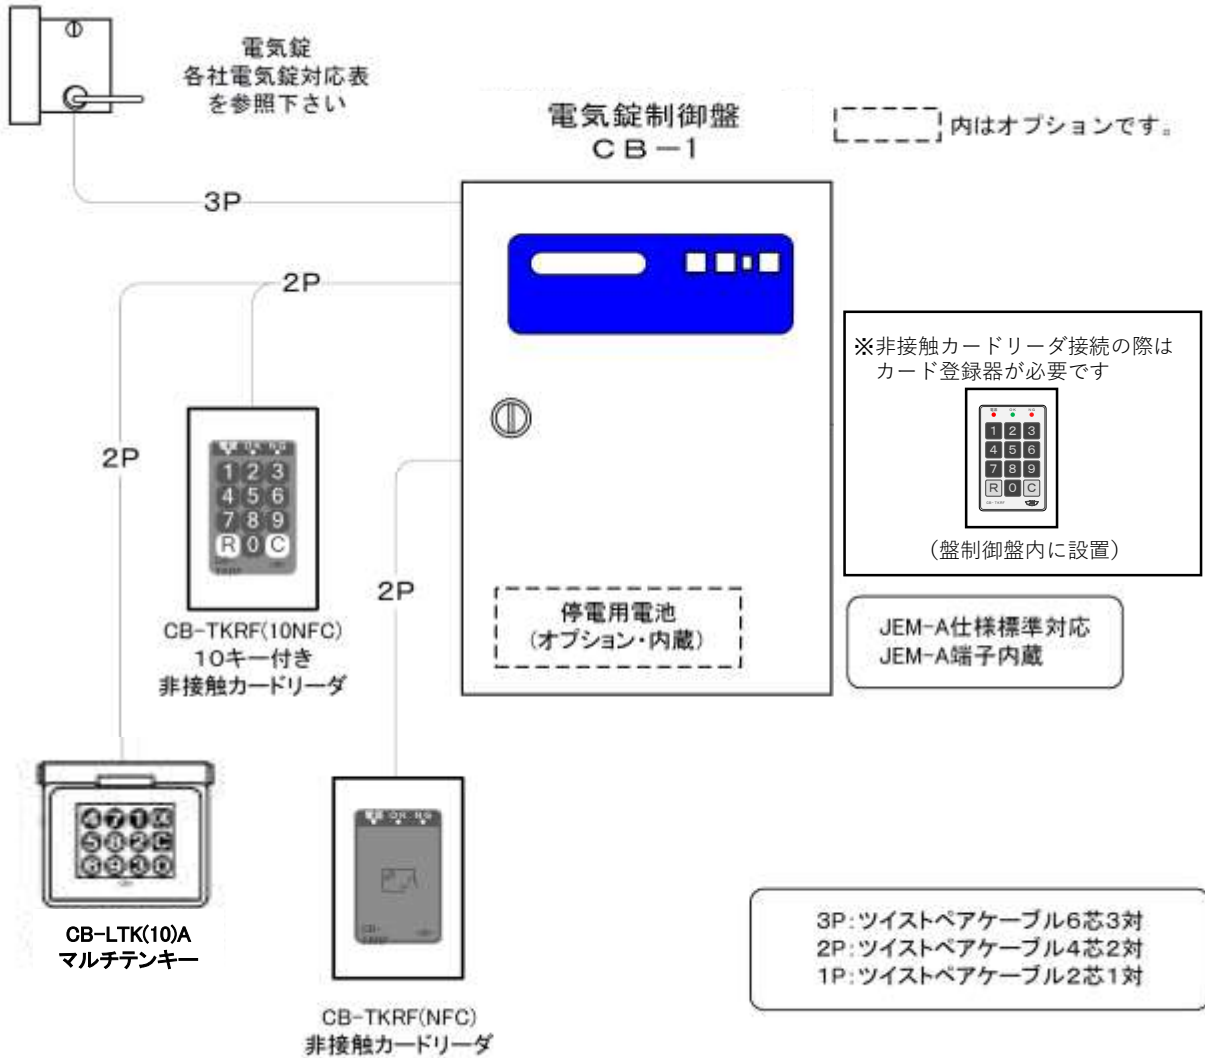

入退室管理システム

● 機器構成図

● 価格

品名	商品名	数量	定価	備考
CB-1	1回線電気制御盤	1台	58,000	
CB-LTK(10)A	マルチテンキー	1式	58,000	
CB-TKRF(TNFC)	登録機能付きカードリーダー (TNFC)	1台	140,000	
CB-TKRF(NFC)	非接触カードリーダー (NFC)	1台	80,000	